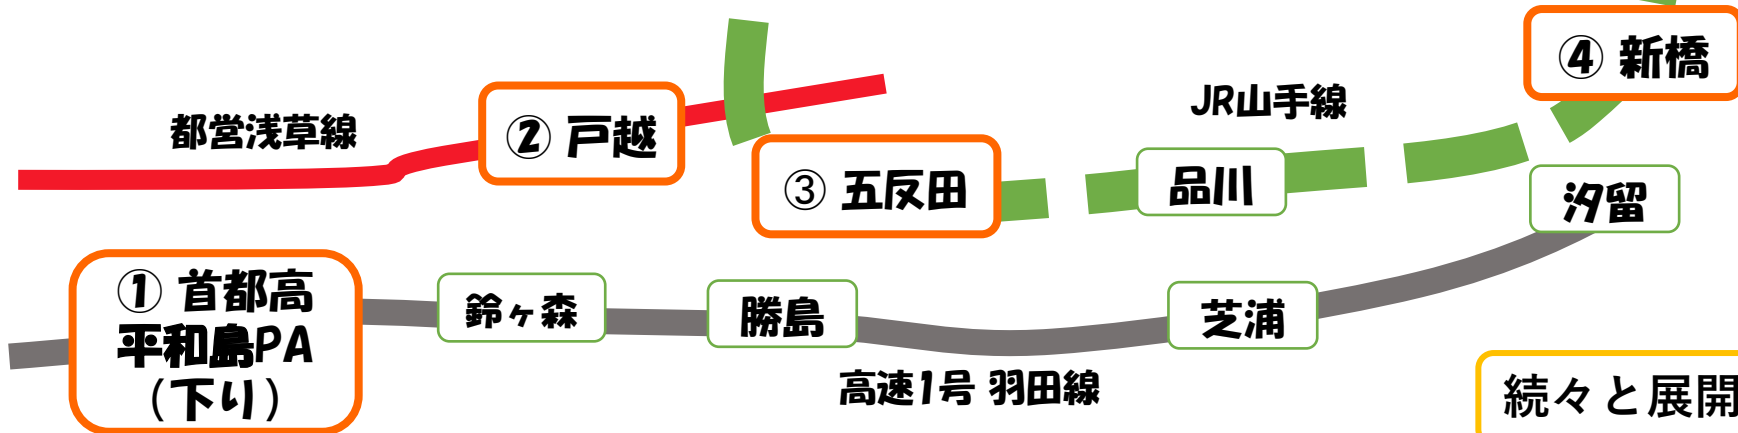

TONKATSU MARUYA

かつサンド冷凍自販機 MAP

続々と展開中!

① 首都高平和島PA(下り)
 パーキングエリア内
 東京都大田区平和島2-1
 ※下り方面のみ
 ※一般道から進入不可

③ タイムズ東五反田
 第16パーキング内
 東京都品川区東五反田1-12
 都営浅草線 A6出口すぐ

② 戸越銀座 食パン店前
 東京都品川区平塚2-16-4
 第一石岡ビル1階
 100円ショップキャンドゥ
 戸越銀座2号館前

④ とんかつまるや
 新橋駅前本店前
 東京都港区新橋2-20-15
 駅前ビル1階
 都営バス ⑤停留所前