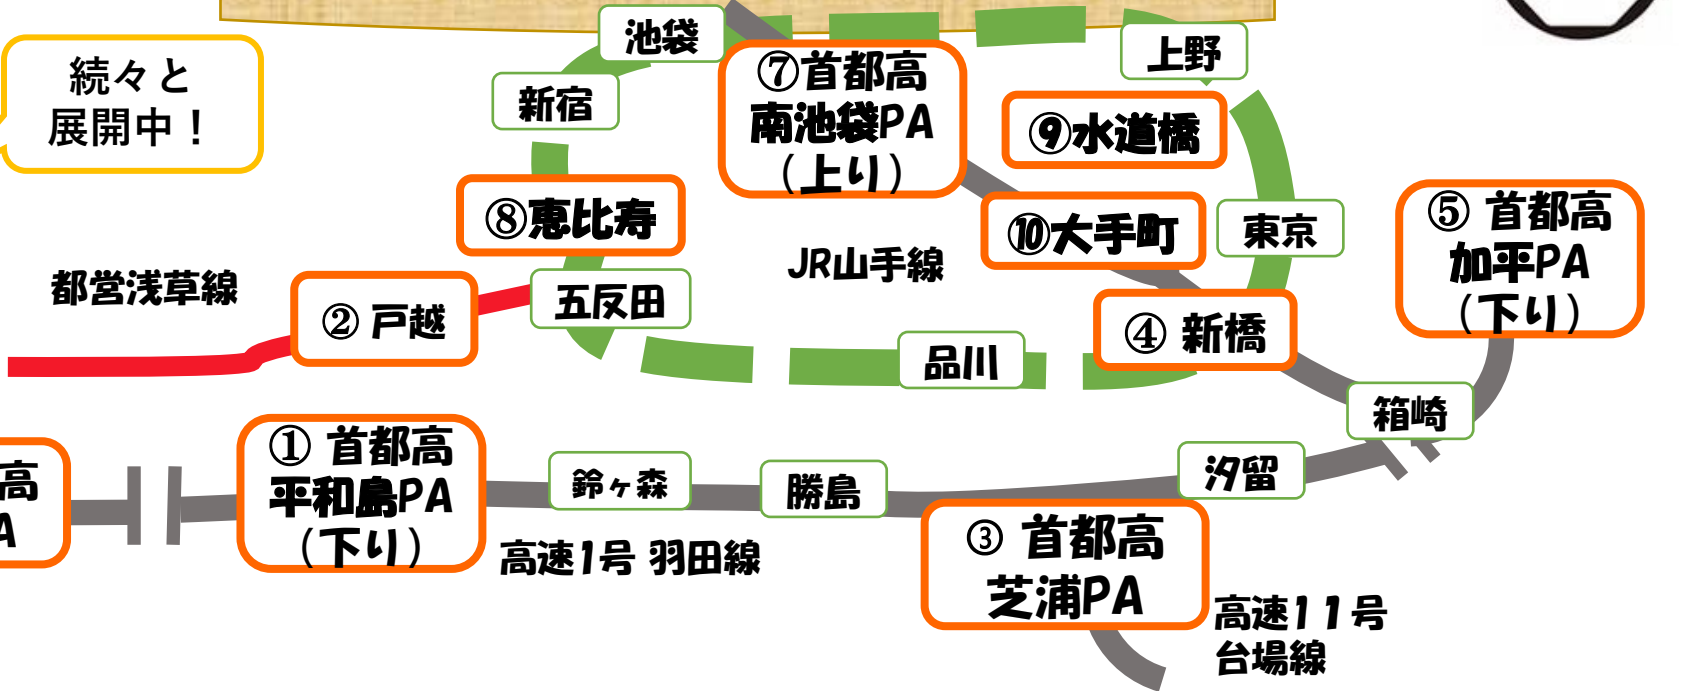

TONKATSU MARUYA

かつサンド冷凍自販機 MAP

続々と
展開中!

① 首都高平和島PA(下り)
パーキングエリア内
大田区平和島2-1
※下り方面のみ
※一般道から進入不可

③ 首都高芝浦PA (上り)
パーキングエリア内
港区海岸3-23
※11号台場線上りから

⑤ 首都高加平PA(下り)
パーキングエリア内
足立区加平1-2-1

⑦ 首都高南池袋PA
(上り)
パーキングエリア内
豊島区南池袋4-24-5
※5号池袋線上り方面のみ

⑨ NEW
とんかつまるや
水道橋店前
千代田区神田三崎町
2-22-4
JR高架下

② 戸越銀座 食パン店前
品川区平塚2-16-4
第一石岡ビル1階

④ とんかつまるや
新橋駅前本店前
港区新橋2-20-15
駅前ビル1階
都営バス ⑤停留所前

⑥ 首都高大黒PA
パーキングエリア内
ローソン前
横浜市鶴見区大黒ふ頭15

⑧ 東京メトロ
恵比寿駅
渋谷区恵比寿南1-5
JR恵比寿駅方面改札外

⑩ NEW
東京メトロ
大手町駅
港区大手町1-6-1
半蔵門線 改札外